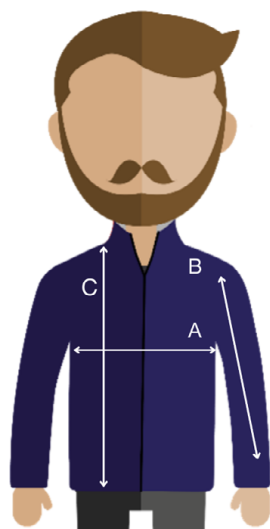

Coupe-vent imperméable

100% nylon
ripstop

S - 2XL

Qualité et Confort :

- Coupe-vent imperméable
- Nylon ripstop
- Zip central tricolore
- Poches zippée s/ manche tricolore
- Doublure en mesh
- Ouverture zippée s/ les bras
- Poignets réglables
- Cordon de serrage a la taille
- Taille européenne
- Imperméabilité : 600 mm

Coupe :

- Homme : 020937
- Femme : 020938

Coloris :

Nylon

- Résistant
- Séchage rapide
- Doux

Protection contre la pluie

- Imperméable
- Capuche
- Léger

Confort

- Poignets réglables
- Confort optimal
- Liberté de mouvement

- Homme - réf.020937

+/- 1 cm

| Entourez votre taille | S | M | L | XL | XXL |
|-------------------------|-------|----|------|----|-----|
| (A) 1/2 Poitrine | 54 | 57 | 60 | 63 | 67 |
| (B) Longueur manches | 67..5 | 69 | 70.5 | 72 | 73 |
| (C) Longueur | 71 | 73 | 75 | 77 | 79 |