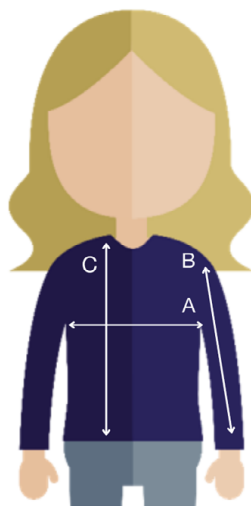

Coupe-vent imperméable

100% nylon
ripstop

S - XL

Qualité et Confort :

- Coupe-vent imperméable
- Nylon ripstop
- Zip central tricolore
- Poches zippée s/ manche tricolore
- Doublure en mesh
- Ouverture zippée s/ les bras
- Poignets réglables
- Cordon de serrage a la taille
- Taille européenne
- Imperméabilité : 600 mm

Coupe :

- Femme : 020938
- Homme : 020937

Coloris :

Nylon

- Résistant
- Séchage rapide
- Doux

Protection contre la pluie

- Imperméable
- Capuche
- Léger

Confort

- Poignets réglables
- Confort optimal
- Liberté de mouvement

- Femme - réf.020938

+/- 1 cm

Entourez votre taille	S	M	L	XL
(A) 1/2 Poitrine	51	54	57	61
(B) Longueur manches	62	63	64	65.5
(C) Longueur	65	67	69	71