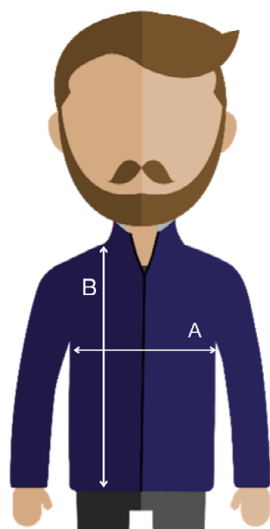

Bodywarmer matelassé

100% Polyester

XS - 3XL

Qualité et Confort :

- Bodywarmer matelassé
- Tires zips rétro-réfléchissants
- Bandes rétro-réfléchissantes
- 2 poches extérieures zippées
- 1 poche intérieure zippée
- Zips SBS
- 100% polyester
- 240T Pongee

Coupe :

- Unisexe : 020989

Coloris :

580

99

Polyester

- Ne déteint pas
- Ne se froisse pas
- Ne rétrécit pas

Zip SBS

- Leaders s/ le marché
- Resistance
- Excellente qualité

Reflective

- Visibilité
- Sécurité
- Confort

• Unisexe - réf.020989

+/- 1 cm

Entourez votre taille	XS	S	M	L	XL	XXL	3XL
(A) 1/2 Poitrine	50	54	58	62	66	71	76
(B) Longueur	65	67	70	72	74	76	77