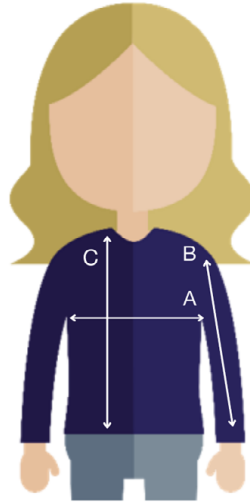

HAINES LADY Réf.023947

Polaire bi-matière

100% polyester

280 g/m²

XS - 2XL

Qualité et Confort :

- Polaire bi-matière
- Parement en softshell
- Chaude
- Agréable à porter
- Poignets élastique a/ passe pouce
- Revers de manche réversible + rétro réfléchissants
- 3 poches extérieures
- 2 grandes poches intérieures
- Bandes réfléchives
- Patte de suspension au col

Coupe :

- Femme : 023947
- Homme : 023946

Coloris :

OEKO-TEX

- Sécurité d'utilisation
- Aucun produit nocif
- Pas d'allergies

Confort

- Intérieur doux
- Chaude
- Passe-pouce

Design

- Polaire bi-matière
- Parements softshell
- Coupe moderne

• Femme - réf.023947

+/- 1 cm

Entourez votre taille	XS	S	M	L	XL	2XL
(A) 1/2 Poitrine	45	47	50	54	58	63
(B) Longueur manches	77.7	80	82	83.5	85	87
(C) Longueur	62.5	64.5	66.5	68.5	70.5	73.5