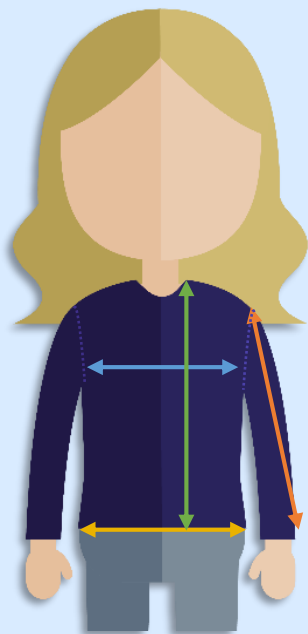

Softshell

100%
polyester

XS-3XL

Qualité supérieure :

- Zip étanche SBS poitrine + côtés
- Poche zippée intérieure
- 100% Polyester

Confort :

- Coutures thermo-soudées
- Zip aération sous les bras
- Imperméable

Coupes :

- Homme : 020923
- Femme : 020924

2 coloris :

580

99

SBS

ZIP SBS

- 1 des leaders
- Résistance
- Excellente qualité

Qualité

- Poche zippée intérieure
- 100% Polyester
- Zip aération sous les bras

Imperméabilité

- Coutures thermo-soudées
- Zip étanche SBS poitrine + côtés

Femmes – réf.020924

+/- 1cm

Entourez votre taille →	XS 34	S 36	M 38	L 40	XL 42	XXL 44	3XL 46
Longueur	63	65	67	69	71	74	77
Longueur des manches	63	64	65	66	67	68	69
½ Poitrine	46	49	53	57	61	67	73
½ Bas	46	49	53	57	61	67	73

Hommes – réf.020923

+/- 1cm

Entourez votre taille →	XS	S	M	L	XL	XXL	3XL
Longueur	66	69	72	75	78	81	83
Longueur des manches	66,5	68	69,5	71	72,5	73,5	74,5
½ poitrine	48	52	56	60	64	70	76
½ Bas	46	50	54	58	62	68	74