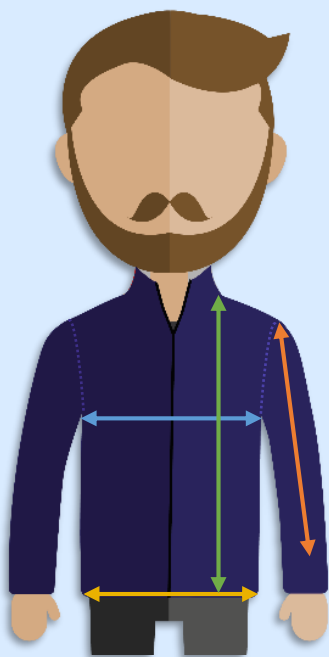

Softshell

100%
polyester

XS-3XL

Qualité supérieure :

- Zip étanche SBS poitrine + côtés
- Poche zippée intérieure
- 100% Polyester

Confort :

- Coutures thermo-soudées
- Zip aération sous les bras
- Imperméable

Coupes :

- Homme : 020923
- Femme : 020924

2 coloris :

580

99

SBS

ZIP SBS

- 1 des leaders
- Résistance
- Excellente qualité

Qualité

- Poche zippée intérieure
- 100% Polyester
- Zip aération sous les bras

Imperméabilité

- Coutures thermo-soudées
- Zip étanche SBS poitrine + côtés

Femmes – réf.020924

+/- 1cm

Entourez votre taille →	XS 34	S 36	M 38	L 40	XL 42	XXL 44	3XL 46
Longueur	63	65	67	69	71	74	77
Longueur des manches	63	64	65	66	67	68	69
½ Poitrine	46	49	53	57	61	67	73
½ Bas	46	49	53	57	61	67	73

Hommes – réf.020923

+/- 1cm

Entourez votre taille →	XS	S	M	L	XL	XXL	3XL
Longueur	66	69	72	75	78	81	83
Longueur des manches	66,5	68	69,5	71	72,5	73,5	74,5
½ poitrine	48	52	56	60	64	70	76
½ Bas	46	50	54	58	62	68	74