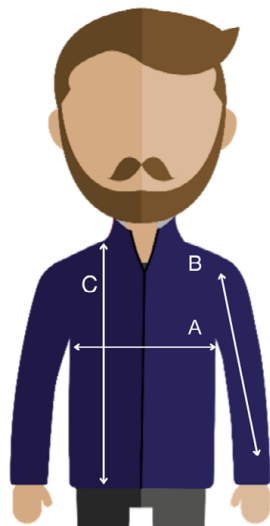

BASIC RAIN JACKET Réf.020929

Coupe vent imperméable

210T polyester

XS-S -
3XL/4XL

Qualité et Confort :

- Coupe-vent
- Imperméabilité 3 000 mm
- Coutures thermo-soudées
- Transformable en pochon
- Boucle de fixation
- Possibilité d'imprimer s/ le pochon
- Capuche

Coupe :

- Unisexe : 020929

Coloris :

Protection contre la pluie

- Imperméabilité 3000 mm
- Capuche
- Garde le corps au sec

Confort

- Léger
- Se range facilement
- Agréable à porter

Qualité

- Zips robustes
- Finitions soignée
- Qualité supérieure

• Unisexe - réf.020929

+/- 1 cm

Entourez votre taille	XS	S	M	L	XL	XXL	3XL	4XL
(A) 1/2 Poitrine	52	52	60	60	70	70	82	82
(B) Longueur manches	68.5	68.5	70.5	70.5	72.5	72.5	72.5	72.5
(C) Longueur	70	70	76	76	82	82	86	86