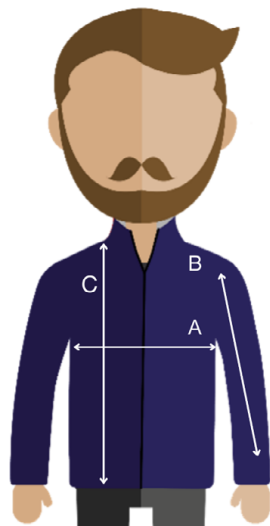

### Confort

- Taille réglable
- Poignets réglables
- Manches pré-formées

### Qualité

- Zips robustes
- Nombreuses poches
- Finitions soignée

• Homme - réf.010177

+/- 1 cm

Entourez votre taille	S	M	L	XL	XXL	3XL	4XL
(A) 1/2 Poitrine	58	61	64	70	77	84	91
(B) Longueur manches	67	68	69	70	71	72	73
(C) Longueur	73	75	77	80	83	86	89