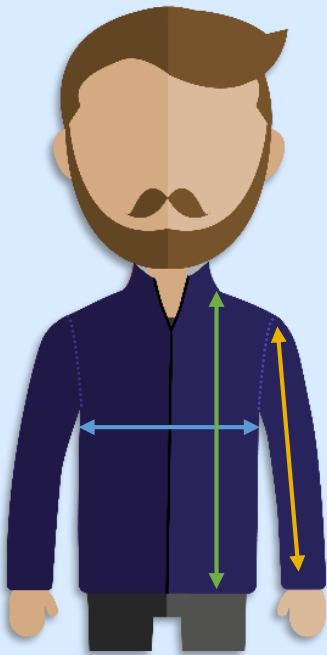

Softshell

100% polyester avec enduction PU

S-4XL

Qualité supérieure :

- 100% Polyester + Enduction TPU
- Doublure 100% Polyester avec matelassage
- Intégration de domings sur les tirettes

Confort

- Cordons de serrage pour la capuche et la taille
- Manches préformées et poignets cachés
- Poche intérieure

Coupes :

- Homme : 010177
- Femme : 010179

2 coloris

99

55

Respirabilité 5000 g/m²

- Garde la chaleur
- Meilleure évacuation de la transpiration

Qualité

- 100% Polyester + Enduction TPU
- Doublure 100% Polyester avec matelassage

Protection contre la pluie

- Imperméabilité 5000 mm
- Parfait pour les activités en plein air, par tous temps

Femmes – réf.010179

Entourez votre taille →	S 36	M 38	L 40	XL 42	XXL 44	3XL 46
Longueur	66	68	70	72	74	76
½ Poitrine	50	54	60	66	72	78
Manches	64	65	65,5	66	66,5	67
½ Taille	46	50	56	62	68	74

Hommes – réf.010177

Entourez Votre taille →	S	M	L	XL	XXL	3XL	4XL
Longueur	73	75	77	80	83	86	89
½ poitrine	58	61	64	70	77	84	92
Manches	67	68	69	70	71	72	73