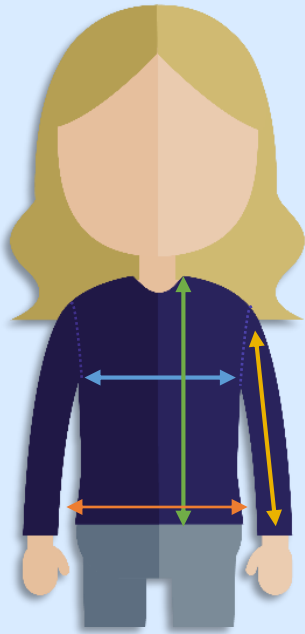

Softshell

100% polyester avec enduction PU

S-4XL

Qualité supérieure :

- 100% Polyester + Enduction TPU
- Doublure 100% Polyester avec matelassage
- Intégration de domings sur les tirettes

Confort

- Cordons de serrage pour la capuche et la taille
- Manches préformées et poignets cachés
- Poche intérieure

Coupes :

- Homme : 010177
- Femme : 010179

2 coloris

99

55

Respirabilité 5000 g/m²

- Garde la chaleur
- Meilleure évacuation de la transpiration

Qualité

- 100% Polyester + Enduction TPU
- Doublure 100% Polyester avec matelassage

Protection contre la pluie

- Imperméabilité 5000 mm
- Parfait pour les activités en plein air, par tous temps

Femmes – réf.010179

Entourez votre taille →	S 36	M 38	L 40	XL 42	XXL 44	3XL 46
Longueur	66	68	70	72	74	76
½ Poitrine	50	54	60	66	72	78
Manches	64	65	65,5	66	66,5	67
½ Taille	46	50	56	62	68	74

Hommes – réf.010177

Entourez Votre taille →	S	M	L	XL	XXL	3XL	4XL
Longueur	73	75	77	80	83	86	89
½ poitrine	58	61	64	70	77	84	92
Manches	67	68	69	70	71	72	73