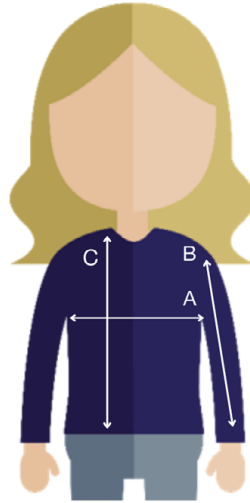

#### Protection contre la pluie

- Imperméabilité 5000 mm
- Respirabilité 3000 grs/m2/24hres
- Capuche

#### Qualité

- Tissu résistant
- Qualité supérieure
- Finitions soignée

• Femme - réf.020985

+/- 1 cm

Entourez votre taille	XS	S	M	L	XL	2XL
(A) 1/2 Poitrine	46	49	52	56	61	66
(B) Longueur manches	63.5	63.5	65	65	66	66
(C) Longueur	88	89	91	93	95	97