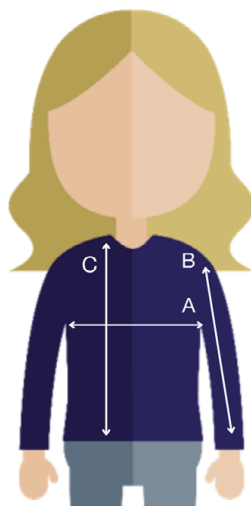

#### Parfait pour l'hiver

- Doublure matelassée
- Doudoune longue
- Doudoune épaisse

#### Confort

- Taille réglable
- Capuche réglable
- Tissu doux et agréable

• Femme - réf.020932

+/- 1 cm

Entourez votre taille	XS	S	M	L	XL	2XL
(A) 1/2 Poitrine	47	50	53	57	62	67
(B) Longueur manches	60	61.5	63	63	64.5	64.5
(C) Longueur	66	68	70	72	74	76