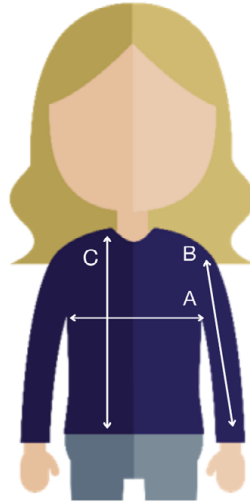

Softshell à capuche

100% polyester

S - 3XL

Qualité et Confort :

- Softshell avec capuche
- Pare-neige amovibles
- Imperméabilité : 5000 mm
- Respirabilité: 5000 g/m²/24hr
- Cordons de serrage capuche + taille
- Pipings réfléchissants s/ manches
- Manches pré-formées
- Poignets cachés
- Poche intérieure
- Doomings sur les tirettes de zip

Coupe :

- Femme : 010179
- Homme : 010177

Coloris :

Protection froid

- Pare-neige
- Capuche
- Imperméabilité 3000 mm

Confort

- Taille réglable
- Poignets réglables
- Manches pré-formées

Qualité

- Zips robustes
- Nombreuses poches
- Finitions soignée

• Femme - réf.010179

+/- 1 cm

Entourez votre taille	S	M	L	XL	2XL	3XL
(A) 1/2 Poitrine	50	54	60	66	72	78
(B) Longueur manches	64	65	65.5	66	66.5	67
(C) Longueur	66	68	70	72	74	76