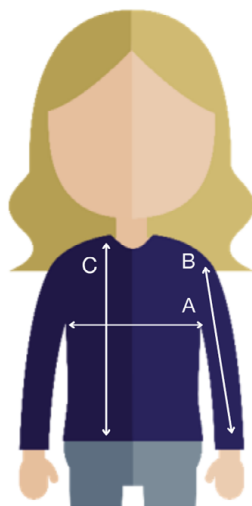

#### Confort

- Capuche réglable
- Poignets réglables
- Liberté de mouvement

• Femme - réf.020924

+/- 1 cm

Entourez votre taille	XS	S	M	L	XL	2XL	3XL
(A) 1/2 Poitrine	46	49	53	57	61	67	73
(B) Longueur manches	63	64	65	66	67	68	69
(C) Longueur	63	65	67	69	71	74	77