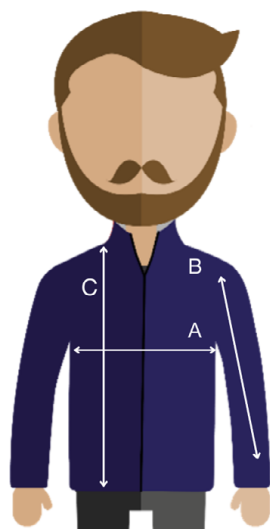

Parka longue

100% nylon
taslan mat

XS - 3XL

Qualité et Confort :

- Parka longue
- Capuche
- Doublure capuche très douce
- Imperméabilité 5000 mm
- Respirabilité 3000 grs/m2/24h
- Poches a/ fermeture aimantée
- Doublure matelassée
- Capuche et taille réglable
- Smartphone system
- 100% nylon taslan mat

Coupe :

- Femme : 020913

Coloris :

99

Parfait pour l'hiver

- Parka longue
- Doublée
- Tissu chaud

Protection contre la pluie

- Imperméabilité 5000 mm
- Respirabilité 3000 grs/m2/24hres
- Capuche

Qualité

- Tissu résistant
- Qualité supérieure
- Finitions soignée

• Femme - réf.020913

+/- 1 cm

Entourez votre taille	XS	S	M	L	XL	XXL	3XL
(A) 1/2 Poitrine	52	55	59	63	68	73	79
(B) Longueur manches	65	66.5	68	70	70	71	71
(C) Longueur	80	83	86	89	92	94	96