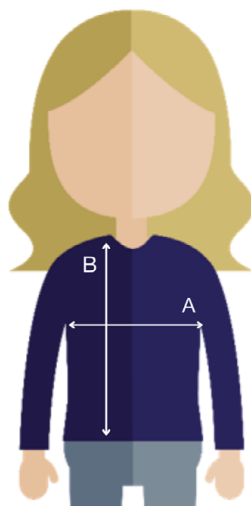

### OEKO-TEX

- Sécurité d'utilisation
- Aucun produit nocif
- Pas d'allergies

- Femme - réf.020959

+/- 1 cm

Entourez votre taille	XS	S	M	L	XL	2XL
(A) 1/2 Poitrine	47	49	52	55	59	64
(B) Longueur	60	62	64	66	68	70