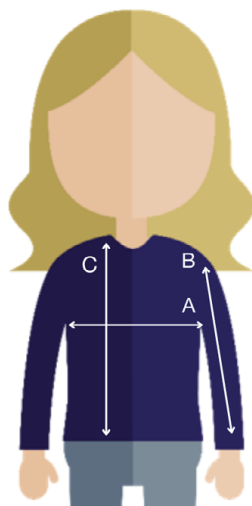

### Parfait pour l'hiver

- Adaptée au froid
- Double poignet
- Tissu épais

### Protection contre la pluie

- Capuche
- Imperméabilité 5000 mm
- Respirabilité 3000 gr

• Femme - réf.020999

+/- 1 cm

Entourez votre taille	XS	S	M	L	XL	2XL
(A) 1/2 Poitrine	47	50	53	57	62	67
(B) Longueur manches	60	61.5	63	63	64.5	64.5
(C) Longueur	73	75	77	79	81	83