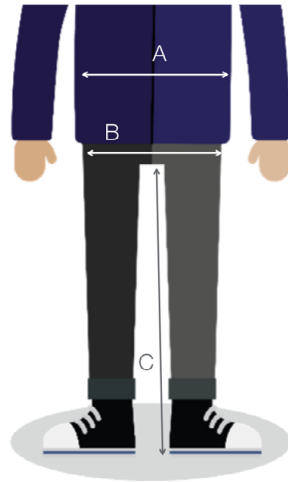

Short sportif

100% polyester

135 g/m²

XS - 2XL

Qualité et Confort :

- Short sportif
- Piping contrasté s/ côté
- 2 poches latérales
- 1 poche arrière
- Intérieur en mesh
- Taille élastique
- Cordon de serrage interieur
- 100% polyester

Coupe :

- Unisexe : 022057

Coloris :

Confort

- Taille élastique
- Cordon de serrage à la taille
- Ne gratte pas

Parfait pour le sport

- Suit les mouvements
- Très fluide
- Léger

Polyester

- 100% polyester
- Ne se froisse pas
- Ne rétrécit pas

• Unisexe - réf.022057

+/- 1 cm

Entourez votre taille	XS	S	M	L	XL	2XL
(A) 1/2 Taille	36	38	40	42	47	53
(B) 1/2 Assise	54	56	58	60	66	72
(C) Intérieur jambe	21.5	22	22.5	23	23.5	24