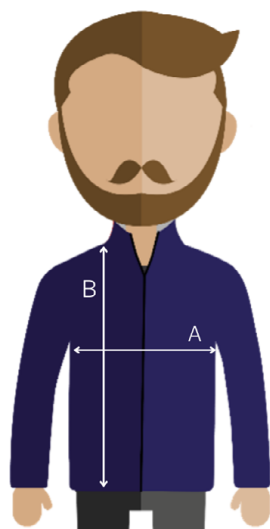

Coupe :

- Homme : 646412

Coloris :

11

17

powered by
CRAFT

Craft

- Marque qualitative renommée
- Spécialisée sports outdoor et techniques
- Qualité supérieure

EN ISO 20471

Haute visibilité

- Protection
- Sécurité
- Visibilité

3 couches

- Imperméable
- Respirant
- Coupe-vent

• Homme - réf.646412

+/- 1 cm

Entourez votre taille	XS	S	M	L	XL	XXL	3XL	4XL
(A) 1/2 Poitrine	57	60	63	66	69	72	75	78
(B) Longueur	69	71	73	75	77	79	81	83