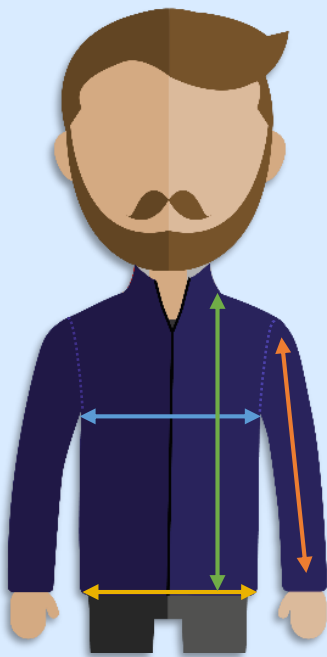

Doudoune Homme et Femme

100 % polyester
Doublure 100%
polyester

XS au
3XL

Qualité supérieure :

- Extérieur 100% Polyester 380T
- Doublure et garniture 100% Polyester
- Déperlant et respirant

Confort :

- Zip SBS
- Passage cordon oreillette dans col
- Capuche amovible

Coupes :

- Homme : 020976
- Femme : 029077

5 coloris :

SBS

ZIP SBS

- 1 des leaders
- Résistance
- Excellente qualité

Qualité

- 1 des leaders
- Résistance
- Excellente qualité

Confort

- Doublure et garniture 100% Polyester
- Déperlant et respirant

Femmes – réf.020977

+/- 1cm

Entourez votre taille ➔	XS 34	S 36	M 38	L 40	XL 42	XXL 44
Longueur	63	65	67	69	71	73
½ Poitrine	45	48	51	55	59	63
½ Bas	47	50	53	58	62	67
½ Taille	41	44	47	52	56	61

Hommes – réf.020976

+/- 1cm

Entourez votre taille ➔	XS	S	M	L	XL	XXL	3XL
Longueur	67	69	71	73	76	79	82
Longueur des manches	66,5	68	69,5	71	72	73	74
½ poitrine	49	52	55	58	62	66	70
½ Bas	49	52	55	58	62	66	70