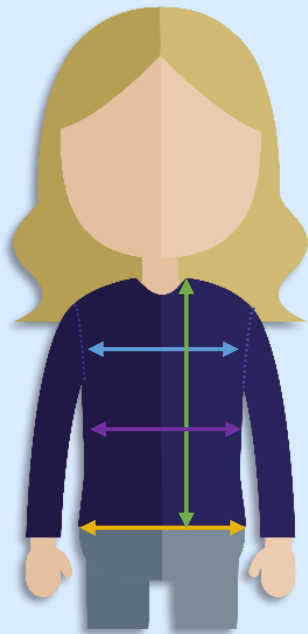

Doudoune Homme et Femme

100 % polyester
Doublure 100%
polyester

XS au
3XL

Qualité supérieure :

- Extérieur 100% Polyester 380T
- Doublure et garniture 100% Polyester
- Déperlant et respirant

Confort :

- Zip SBS
- Passage cordon oreillette dans col
- Capuche amovible

Coupes :

- Homme : 020976
- Femme : 029077

5 coloris :

SBS

ZIP SBS

- 1 des leaders
- Résistance
- Excellente qualité

Qualité

- 1 des leaders
- Résistance
- Excellente qualité

Confort

- Doublure et garniture 100% Polyester
- Déperlant et respirant

Femmes – réf.020977

+/- 1cm

Entourez votre taille ➔	XS 34	S 36	M 38	L 40	XL 42	XXL 44
Longueur	63	65	67	69	71	73
½ Poitrine	45	48	51	55	59	63
½ Bas	47	50	53	58	62	67
½ Taille	41	44	47	52	56	61

Hommes – réf.020976

+/- 1cm

Entourez votre taille ➔	XS	S	M	L	XL	XXL	3XL
Longueur	67	69	71	73	76	79	82
Longueur des manches	66,5	68	69,5	71	72	73	74
½ poitrine	49	52	55	58	62	66	70
½ Bas	49	52	55	58	62	66	70