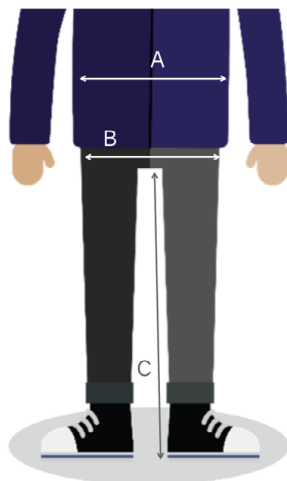

#### Protège du froid

- Conçu pour les skieurs de fond
- Coupe-vent
- Excellente thermorégulation

- Homme - réf.1908164

**+/- 1CM**

Entourez votre taille	XS	S	M	L	XL	2XL	3XL	4XL
(A) Taille	75	81	87	93	99	107	115	123
(B) Assise	89	95	101	107	113	121	129	137
(C) Intérieur jambe	82	84	86	88	90	92	94	96