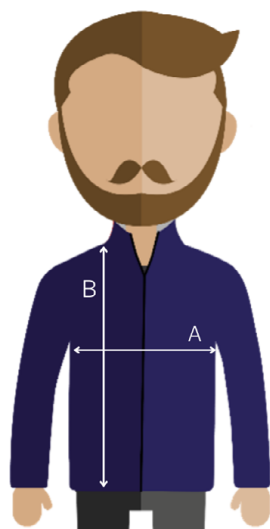

Coupe :

- Homme : 646443

Coloris :

11

EN ISO 20471

Haute visibilité

- Protection
- Sécurité
- Visibilité

Protection contre la pluie

- Deperlante
- Protège menton
- Couvre reins

Confort

- Zip central YKK
- Bande de propreté logotée
- Cordon de serrage à la taille

• Homme - réf.646443

+/- 1 cm

Entourez votre taille	XS	S	M	L	XL	XXL	3XL	4XL
(A) 1/2 Poitrine	48	52	56	60	64	70	76	82
(B) Longueur	67	70	73	76	79	82	84	86